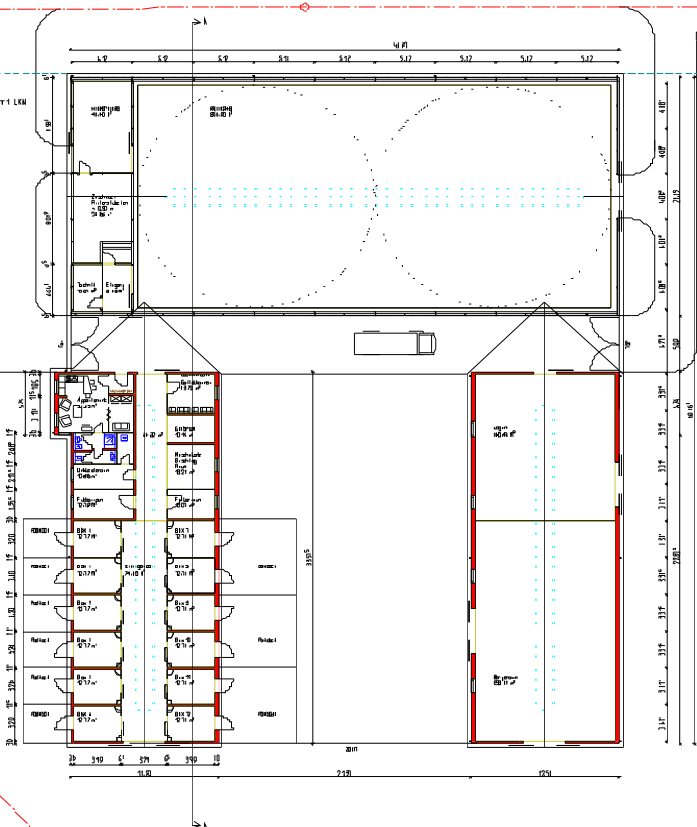

BACHWIESENBACH

771/2

WEG

10,00

Kapazität
780,28 m²

PKM
Stationslots

Zukunft LKM

771 GR

Frei gelassen
38,40 x 60,00 m

771/3

WEG

771 A

790 GR

GRUNDSTÜCK
FLÄCHE CA 1186 qm

772 A