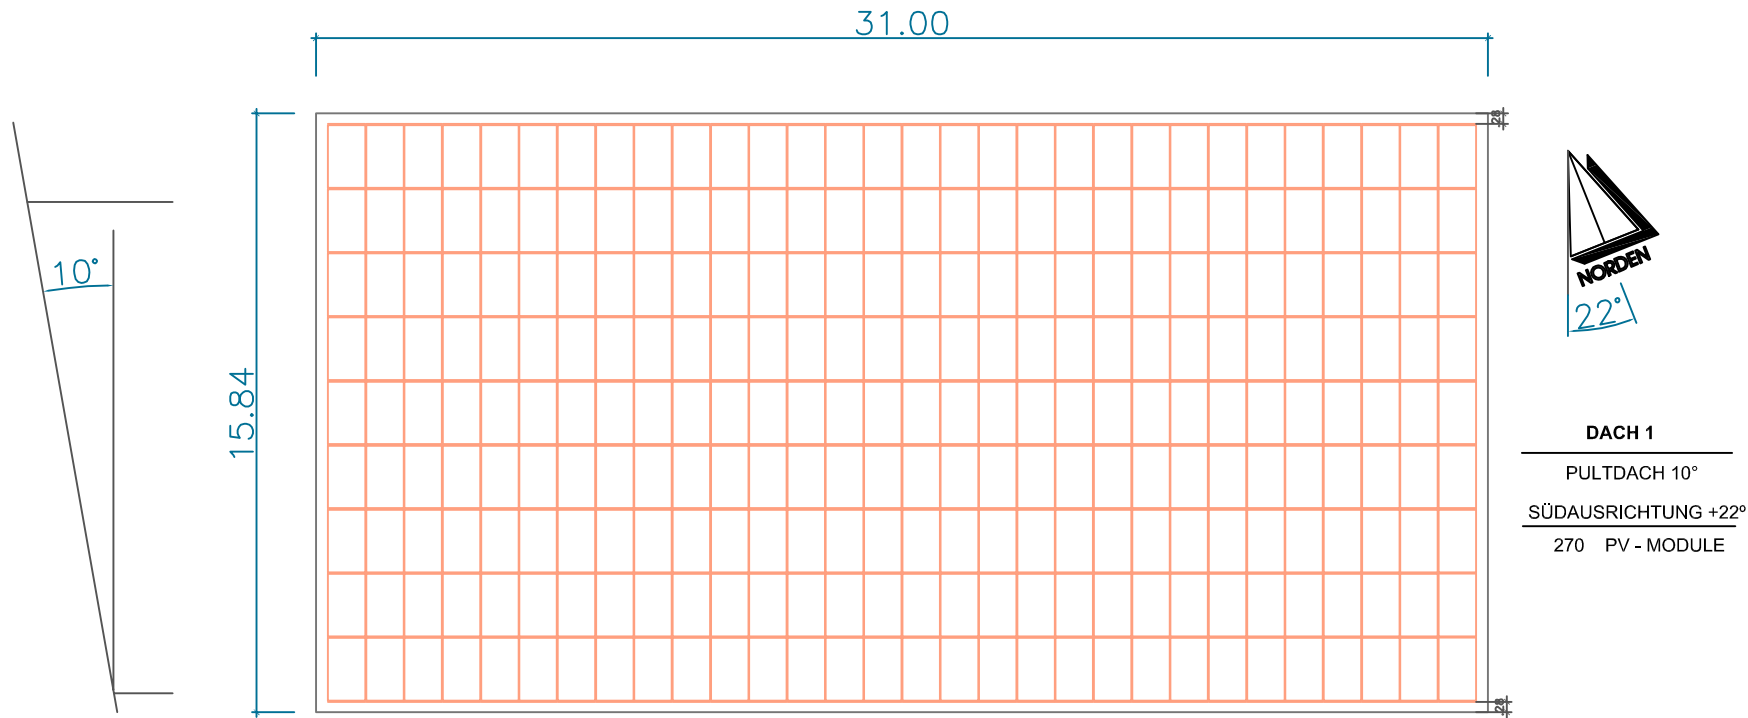

architektur / solar / projektmanagement

WALTER
konzept

KILLINGEN 73479
TELEFON: 07965 / 90090
TELEFAX: 07965 / 900910
E-MAIL: INFO@ABWALTER.DE

ST.MARTINUSSTR. 3
ELLWANGEN
07965 / 90090
07965 / 900910
INFO@ABWALTER.DE

OBJEKT
Mario Walter
Reitanlage

73479 Ellwangen-Killingen